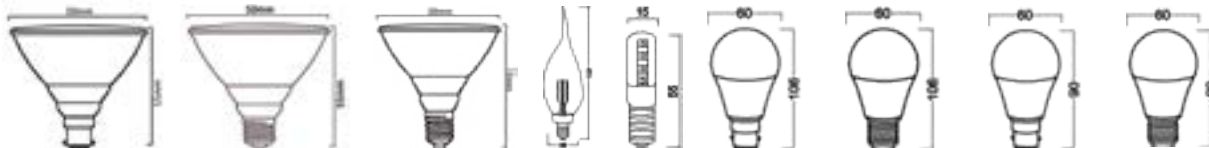

Dimension measurements in Millimetres

W - White | WW - Warm White | DL - Daylight | B - Blue | R - Red | G - Green | P - Pink

LED LAMPS	Wattage	Height	Width	Base	Lumens	Light Color	Fig
SLEDLMP1060-7W LED COB B22 LAMP WHITE	7W	55	50	B22	630	W	1
SLEDLMP1061-7W LED COB B22 LAMP WARM WHITE	7W	55	50	B22	630	WW	1
SLEDLMP1062-7W LED COB E27 LAMP WHITE	7W	55	50	E27	630	W	2
SLEDLMP1063-7W LED COB E27 LAMP WARM WHITE	7W	55	50	E27	630	WW	2
SLEDLMP1064-7W LED COB E14 LAMP WHITE	7W	72	50	E14	630	W	2
SLEDLMP1065-7W LED COB E14 LAMP WARM WHITE	7W	72	50	E14	630	WW	2
SLEDLMP1067-4W LED FILAMENT TYPE LAMP E14 WARM	4W	72	50	E14	360	WW	3
SLEDLMP1070-5W LED E14 MINI LAMP	5W	55	15	E14	440	WW	4
SLEDLMP1079-5W LED KRISTAL BRIGHT B22 WHITE	5W	60	50	B22	300	W	5
SLEDLMP1080-5W LED KRISTAL BRIGHT B22 W/WHITE	5W	60	50	B22	300	WW	5
SLEDLMP1081-5W LED KRISTAL BRIGHT E27 WHITE	5W	106	60	E27	300	W	6
SLEDLMP1082-5W LED KRISTAL BRIGHT E27 W/WHITE	5W	106	60	E27	300	WW	6
SLEDLMP1071-10W LED KRISTAL BRIGHT B22 WHITE	10W	106	60	B22	600	W	5
SLEDLMP1073-10W LED KRISTAL BRIGHT B22 W/WHITE	10W	106	60	B22	600	WW	5
SLEDLMP1075-10W LED KRISTAL BRIGHT E27 WHITE	10W	106	60	E27	600	W	6
SLEDLMP1077-10W LED KRISTAL BRIGHT E27 W/WHITE	10W	106	60	E27	600	WW	6