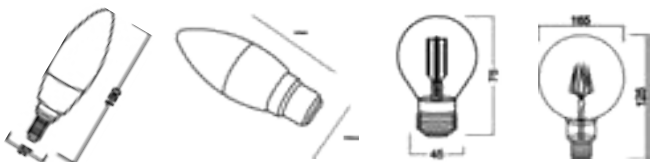

Fig 4

Dimension measurements in Millimetres

W - White | WW - Warm White | DL - Daylight | B - Blue | R - Red | G - Green | P - Pink

LED LAMPS	Wattage	Height	Width	Base	Lumens	Light Color	Fig
SLEDLMP1095-6W LED E14 HIBRITE CANDLE WHITE	6W	100	37	E14	510	W	1
SLEDLMP1096-6W LED E27 HIBRITE CANDLE WHITE	6W	100	37	E27	510	W	2
SLEDLMP1097-6W LED B22 HIBRITE CANDLE WHITE	6W	100	37	B22	510	W	3
SLEDLMP1098-6W LED B22 HIBRITE CANDLE WARM WHITE	6W	100	37	B22	510	WW	3
SLEDLMP1099-4W LED ROUND EDISON LAMP E14 WARM WHI	4W	76	45	E14	360	WW	4
SLEDLMP1100-4W LED ROUND EDISON LAMP E27 WARM WHI	4W	76	45	E27	360	WW	5
SLEDLMP1101-8W LED RD 125MM EDISON LAMP E27 WARM W	8W	160	125	E27	720	WW	6