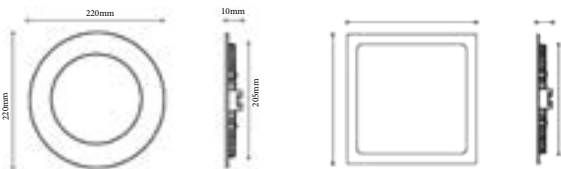

Dimension measurements in Millimetres

W - White | WW - Warm White | DL - Daylight | B - Blue | R - Red | G - Green | P - Pink

LED C CLASS PANEL FIXTURES	Wattage	Height	Width	Base	Lumens	Light Color	Fig
SLEDCPNL016-18W C CLASS PANEL RD WHITE	18W	10	220	205	1260	W	1
SLEDCPNL017-18W C CLASS PANEL RD WARM WHITE	18W	10	220	205	1260	WW	1
SLEDCPNL018-18W C CLASS PANEL RD DAYLIGHT	18W	10	220	205	1260	DL	1
SLEDCPNL034-18W C CLASS PANEL SQ WHITE	18W	10	220	205	1260	W	2
SLEDCPNL035-18W C CLASS PANEL SQ WARM WHITE	18W	10	220	205	1260	WW	2
SLEDCPNL036-18W C CLASS PANEL SQ DAYLIGHT	18W	10	220	205	1260	DL	2