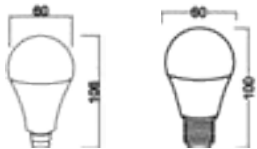

Fig 4

Dimension measurements in Millimetres

W - White | WW - Warm White | DL - Daylight | B - Blue | R - Red | G - Green | P - Pink

LED LAMPS	Wattage	Height	Width	Base	Lumens	Light Color	Fig
SLEDLMP1102-8W LED KRISTAL BRIGHT B22 WHITE	8W	100	60	B22	720	W	1
SLEDLMP1103-8W LED KRISTAL BRIGHT B22 WARM WHITE	8W	100	60	B22	720	WW	1
SLEDLMP1104-8W LED KRISTAL BRIGHT E27 WHITE	8W	100	60	E27	720	W	2
SLEDLMP1105-8W LED KRISTAL BRIGHT E27 WARM WHITE	8W	100	60	E27	720	WW	2
SLEDLMP1106-8W LED KRISTAL BRIGHT B22 BLUE	8W	100	60	B22	720	B	3
SLEDLMP1107-8W LED KRISTAL BRIGHT B22 GREEN	8W	100	60	B22	720	G	4
SLEDLMP1108-8W LED KRISTAL BRIGHT B22 RED	8W	100	60	B22	720	R	5