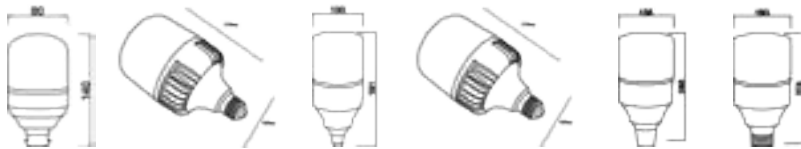

LED LAMPS  
LIGHT SOURCES

Fig 1

Fig 2

Fig 3

Dimension measurements in Millimetres

W - White | WW - Warm White | DL - Daylight | B - Blue | R - Red | G - Green | P - Pink

LED LAMPS	Wattage	Height	Width	Base	Lumens	Light Color	Fig
SLEDLMP1121 - 20W LED B22 BULB WHITE	20W	140	80	B22	1600	W	1
SLEDLMP1122 - 20W LED B22 BULB WARM WHITE	20W	140	80	B22	1600	WW	1
SLEDLMP1091-20W LED E27 BULB WHITE	20W	151	81	E27	1600	W	2
SLEDLMP1092-20W LED E27 BULB WARM WHITE	20W	151	81	E27	1600	WW	2
SLEDLMP1116-30W LED B22 BULB WHITE	30W	185	100	B22	2400	W	3
SLEDLMP1093-30W LED E27 BULB WHITE	30W	185	100	E27	2400	W	2
SLEDLMP1094-30W LED E27 BULB WARM WHITE	30W	185	100	E27	2400	WW	2
SLEDLMP1109-48W KRYSTALBRITE HP LED E27 LAMP WHITE	48W	248	138	E27	640	W	2
SLEDLMP1110-60W KRYSTALBRITE HP LED E40 LAMP WHITE	60W	274	160	E40	4800	W	2